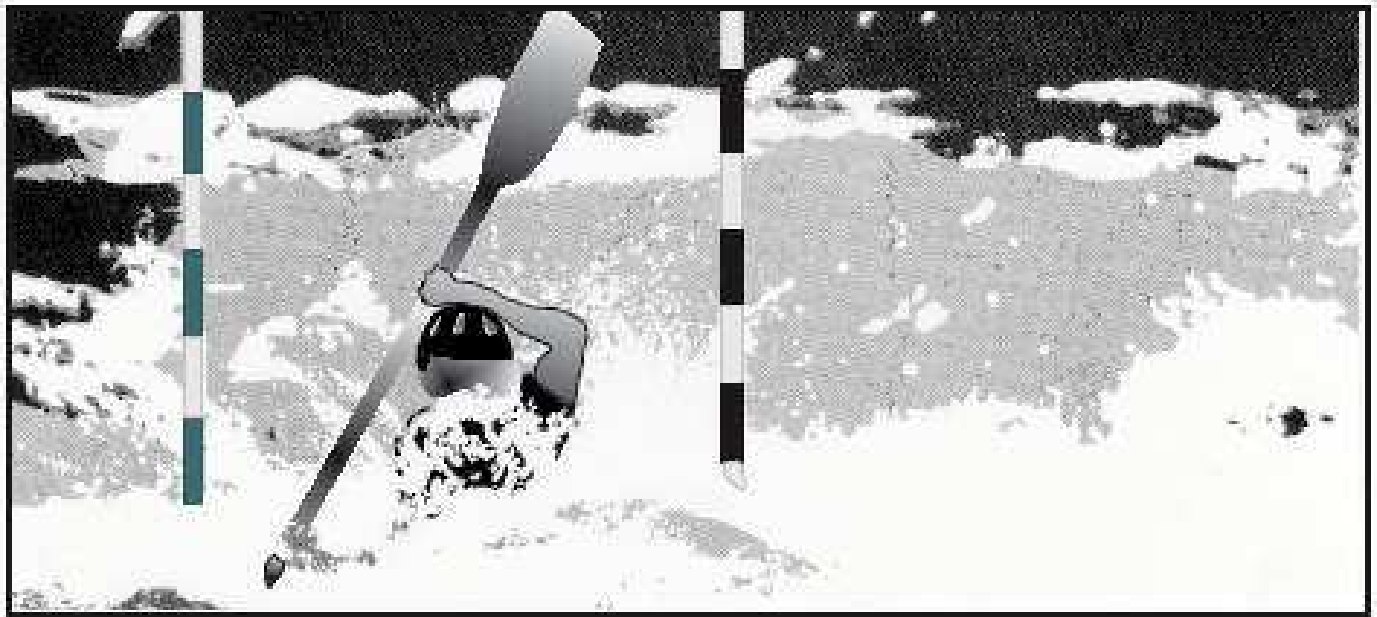

55. MÜNCHNER

KANUSLALOM (bo) PROGRAMM

Süddeutsche Meisterschaften 2009

Endlauf zur Bayerischen Meisterschaft 2009 (Jug./Jun., LK)

Oberbayerische Meisterschaften 2009

**München Thalkirchen - Floßlände
am 03. / 04.10.2009**

Veranstalter

Bayerischer Kanuverband e.V.

Ausrichtergemeinschaft

CMK München * ESV München * FWM München * TGM München